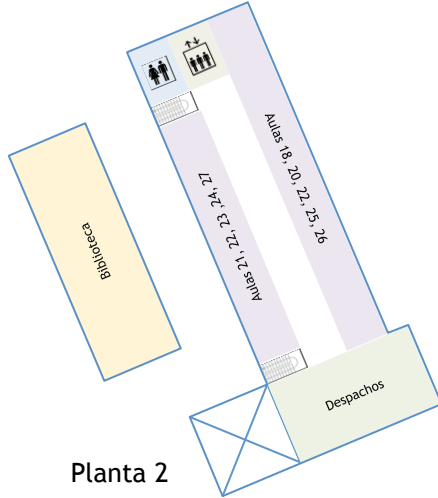

UNIVERSIDAD DE LAS PALMAS DE GRAN CANARIA
Facultad de Geografía e Historia

CAMPUS DEL OBELISCO
Calle Pérez del Toro, 1
35004 Las Palmas de Gran Canaria

Planta sótano

Planta baja

Planta 1

Planta 2

Planta 3