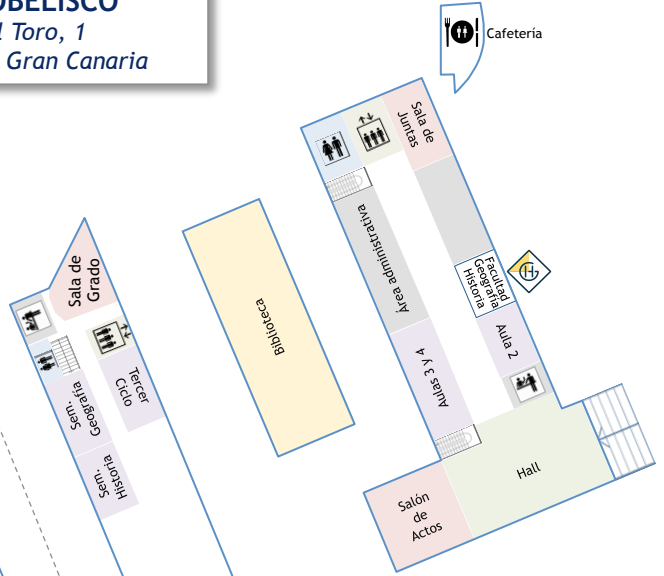

UNIVERSIDAD DE LAS PALMAS DE GRAN CANARIA
Facultad de Geografía e Historia

CAMPUS DEL OBELISCO
Calle Pérez del Toro, 1
35004 Las Palmas de Gran Canaria

Planta sótano

Planta baja

Planta 1

Planta 2

Planta 3